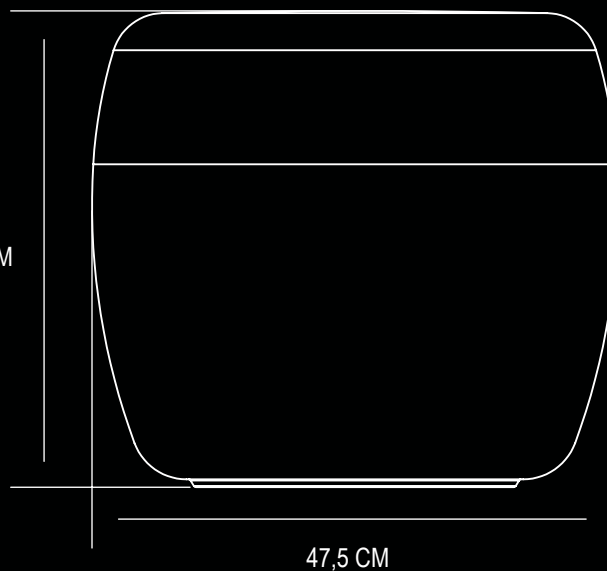

24
ПРЕДУСТАНОВЛЕННЫХ ЦВЕТОВ

ДО
60
ЧАСОВ РАБОТЫ

ТЕПЛЫЙ
БЕЛЫЙ
СВЕТ

BARELO

DESIGN
GERD SOUCKHUYT

- 24 Предустановленных цвета
- 160000 Цветов в режиме RGB (плавная смена или фиксация цвета)
- 2 Цвета мерцания свечи
- 4 Уровня яркости

- 14ч Яркий белый свет
- 60ч Приглушенный белый свет
- 18ч В режиме смены цветов
- 37ч В режиме фиксации цвета
- 21ч В режиме эффекта мерцания свечи
- 12ч Время полной зарядки

43 CM

47,5 CM

Аккумулятор 3,7В Li-Polymer – 4000мАч
 Количество светодиодов 56 LED
 Срок службы светодиодов +50 000 часов
 Потребление энергии 3,36 Вт
 Класс защиты IP 68